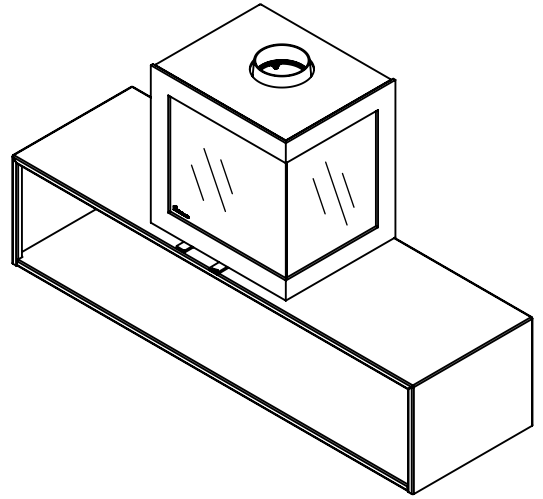

Kachel Type **Bora Corner, rechts, Cube**

Einheit Units mm

Datum Date 30-09-20

www.geurts.nl

Wijzigingen voorbehouden. Subject to changes.

Gebruik uitsluitend na schriftelijke toestemming Dik Geurts Haardkachels. Usage only after written consent of Dik Geurts Haardkachels.

Kachel Type **Bora Corner, links, Straight Plateau**

Eenheid Units mm

Datum Date 01-10-20

www.geurts.nl

Wijzigingen voorbehouden.
Subject to changes.

Gebruik uitsluitend na schriftelijke toestemming Dik Geurts Haardkachels.
Usage only after written consent of Dik Geurts Haardkachels.

Kachel Type **Bora Corner, rechts, Straight Plateau**

Eenheid Units mm

Datum Date 01-10-20

www.geurts.nl

Wijzigingen voorbehouden.
Subject to changes.

Gebruik uitsluitend na schriftelijke toestemming Dik Geurts Haardkachels.
Usage only after written consent of Dik Geurts Haardkachels.