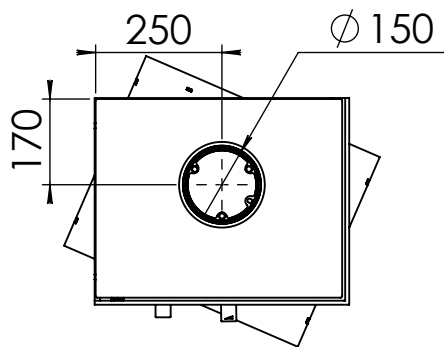

Kachel Type **Bora Corner, rechts, Wall**

Eenheid Units mm

Datum Date 30-09-20

www.geurts.nl

Wijzigingen voorbehouden. Subject to changes.

Gebruik uitsluitend na schriftelijke toestemming Dik Geurts Haardkachels. Usage only after written consent of Dik Geurts Haardkachels.

Kachel
Type **Bora Corner, links, Cube**

Eenheid
Units mm

Datum
Date 30-09-20

www.geurts.nl

Wijzigingen voorbehouden.
Subject to changes.

Gebruik uitsluitend na schriftelijke toestemming Dik Geurts Haardkachels.
Usage only after written consent of Dik Geurts Haardkachels.

Kachel Type **Bora Corner, rechts, Cube**

Einheit Units mm

Datum Date 30-09-20

www.geurts.nl

Wijzigingen voorbehouden. Subject to changes.

Gebruik uitsluitend na schriftelijke toestemming Dik Geurts Haardkachels. Usage only after written consent of Dik Geurts Haardkachels.

Kachel Type **Bora Corner, links, Straight Plateau**

Eenheid Units mm

Datum Date 01-10-20

www.geurts.nl

Wijzigingen voorbehouden.
Subject to changes.

Gebruik uitsluitend na schriftelijke toestemming Dik Geurts Haardkachels.
Usage only after written consent of Dik Geurts Haardkachels.