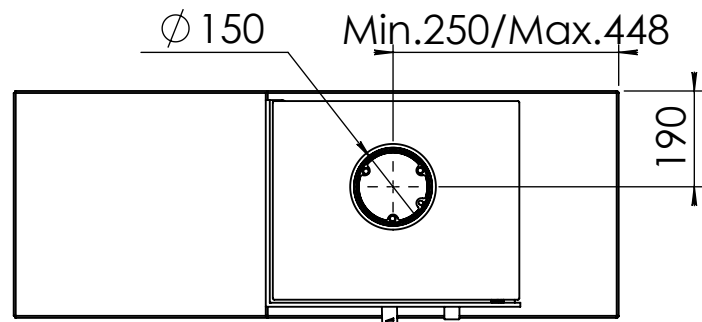

Kachel Type **Bora Corner, rechts, Cube**

Einheit Units mm

Datum Date 30-09-20

www.geurts.nl

Wijzigingen voorbehouden. Subject to changes.

Gebruik uitsluitend na schriftelijke toestemming Dik Geurts Haardkachels. Usage only after written consent of Dik Geurts Haardkachels.

Kachel Type **Bora Corner, links, Straight Plateau**

Eenheid Units mm

Datum Date 01-10-20

www.geurts.nl

Wijzigingen voorbehouden.
Subject to changes.

Gebruik uitsluitend na schriftelijke toestemming Dik Geurts Haardkachels.
Usage only after written consent of Dik Geurts Haardkachels.

Kachel Type **Bora Corner, rechts, Straight Plateau**

Eenheid Units mm

Datum Date 01-10-20

www.geurts.nl

Wijzigingen voorbehouden.
Subject to changes.

Gebruik uitsluitend na schriftelijke toestemming Dik Geurts Haardkachels.
Usage only after written consent of Dik Geurts Haardkachels.

Kachel Type **Bora Corner, links, Floating Plateau**

Eenheid Units mm

Datum Date 01-10-20

www.geurts.nl

Wijzigingen voorbehouden. Subject to changes.

Gebruik uitsluitend na schriftelijke toestemming Dik Geurts Haardkachels. Usage only after written consent of Dik Geurts Haardkachels.