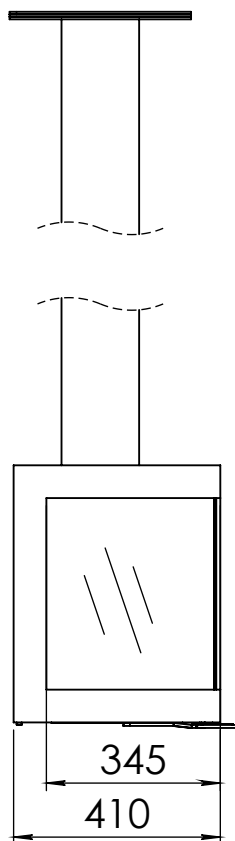

Kachel
Type **Bora corner, rechts**

Eenheid
Units mm

Datum
Date 22-09-20

www.geurts.nl

Wijzigingen voorbehouden.
Subject to changes.

Gebruik uitsluitend na schriftelijke toestemming Dik Geurts Haardkachels.
Usage only after written consent of Dik Geurts Haardkachels.

Kachel Type **Bora Corner, links, Floating Plateau**

Eenheid Units mm

Datum Date 01-10-20

www.geurts.nl

Wijzigingen voorbehouden. Subject to changes.

Gebruik uitsluitend na schriftelijke toestemming Dik Geurts Haardkachels. Usage only after written consent of Dik Geurts Haardkachels.

Kachel Type **Bora Corner, rechts, Floating Plateau**

Eenheid Units mm

Datum Date 01-10-20

www.geurts.nl

Wijzigingen voorbehouden. Subject to changes.

Gebruik uitsluitend na schriftelijke toestemming Dik Geurts Haardkachels. Usage only after written consent of Dik Geurts Haardkachels.

Kachel
Type **Bora Corner, links, Fixed**

Eenheid
Units mm

Datum
Date 07-01-22

www.geurts.nl

Wijzigingen voorbehouden.
Subject to changes.

Gebruik uitsluitend na schriftelijke toestemming Dik Geurts Haardkachels.
Usage only after written consent of Dik Geurts Haardkachels.