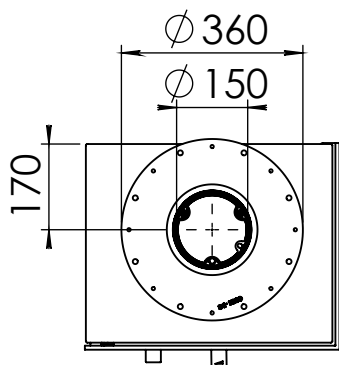

Kachel Type **Bora Corner, links, Floating Plateau**

Eenheid Units mm

Datum Date 01-10-20

www.geurts.nl

Wijzigingen voorbehouden. Subject to changes.

Gebruik uitsluitend na schriftelijke toestemming Dik Geurts Haardkachels. Usage only after written consent of Dik Geurts Haardkachels.

Kachel Type **Bora Corner, rechts, Floating Plateau**

Eenheid Units mm

Datum Date 01-10-20

www.geurts.nl

Wijzigingen voorbehouden. Subject to changes.

Gebruik uitsluitend na schriftelijke toestemming Dik Geurts Haardkachels. Usage only after written consent of Dik Geurts Haardkachels.

Kachel
Type **Bora Corner, links, Fixed**

Eenheid
Units mm

Datum
Date 07-01-22

www.geurts.nl

Wijzigingen voorbehouden.
Subject to changes.

Gebruik uitsluitend na schriftelijke toestemming Dik Geurts Haardkachels.
Usage only after written consent of Dik Geurts Haardkachels.

Kachel
Type **Bora Corner, rechts, Fixed**

Eenheid
Units mm

Datum
Date 07-01-22

www.geurts.nl

Wijzigingen voorbehouden.
Subject to changes.

Gebruik uitsluitend na schriftelijke toestemming Dik Geurts Haardkachels.
Usage only after written consent of Dik Geurts Haardkachels.