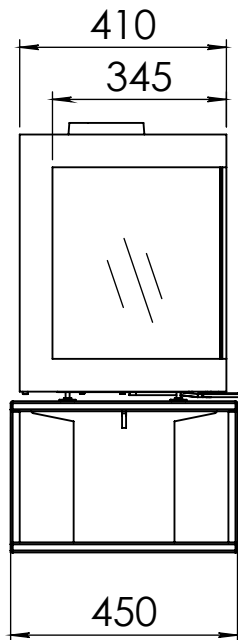

Kachel Type **Bora Corner, links, Straight Plateau**

Eenheid Units mm

Datum Date 01-10-20

www.geurts.nl

Wijzigingen voorbehouden.
Subject to changes.

Gebruik uitsluitend na schriftelijke toestemming Dik Geurts Haardkachels.
Usage only after written consent of Dik Geurts Haardkachels.

Kachel Type **Bora Corner, rechts, Straight Plateau**

Eenheid Units mm

Datum Date 01-10-20

www.geurts.nl

Wijzigingen voorbehouden.
Subject to changes.

Gebruik uitsluitend na schriftelijke toestemming Dik Geurts Haardkachels.
Usage only after written consent of Dik Geurts Haardkachels.

Kachel Type **Bora Corner, links, Floating Plateau**

Eenheid Units mm

Datum Date 01-10-20

www.geurts.nl

Wijzigingen voorbehouden. Subject to changes.

Gebruik uitsluitend na schriftelijke toestemming Dik Geurts Haardkachels. Usage only after written consent of Dik Geurts Haardkachels.

Kachel Type **Bora Corner, rechts, Floating Plateau**

Eenheid Units mm

Datum Date 01-10-20

www.geurts.nl

Wijzigingen voorbehouden. Subject to changes.

Gebruik uitsluitend na schriftelijke toestemming Dik Geurts Haardkachels. Usage only after written consent of Dik Geurts Haardkachels.