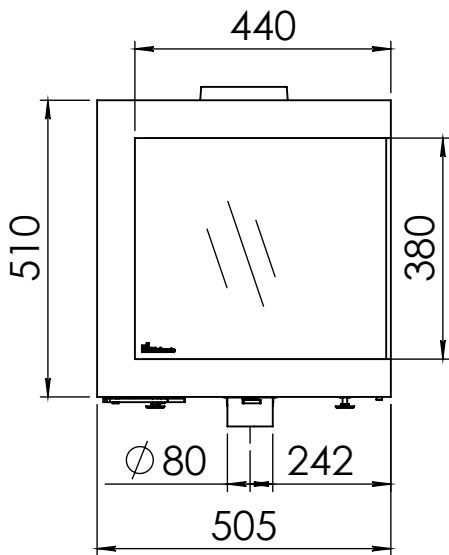

Kachel
Type **Bora corner, links**

Eenheid
Units mm

Datum
Date 22-09-20

www.geurts.nl

Wijzigingen voorbehouden.
Subject to changes.

Gebruik uitsluitend na schriftelijke toestemming Dik Geurts Haardkachels.
Usage only after written consent of Dik Geurts Haardkachels.

Kachel
Type **Bora corner, rechts**

Eenheid
Units mm

Datum
Date 22-09-20

www.geurts.nl

Wijzigingen voorbehouden.
Subject to changes.

Gebruik uitsluitend na schriftelijke toestemming Dik Geurts Haardkachels.
Usage only after written consent of Dik Geurts Haardkachels.

Kachel Type **Bora Corner, rechts, Wall**

Eenheid Units mm

Datum Date 30-09-20

www.geurts.nl

Wijzigingen voorbehouden. Subject to changes.

Gebruik uitsluitend na schriftelijke toestemming Dik Geurts Haardkachels. Usage only after written consent of Dik Geurts Haardkachels.

Kachel
Type **Bora Corner, links, Cube**

Eenheid
Units mm

Datum
Date 30-09-20

www.geurts.nl

Wijzigingen voorbehouden.
Subject to changes.

Gebruik uitsluitend na schriftelijke toestemming Dik Geurts Haardkachels.
Usage only after written consent of Dik Geurts Haardkachels.