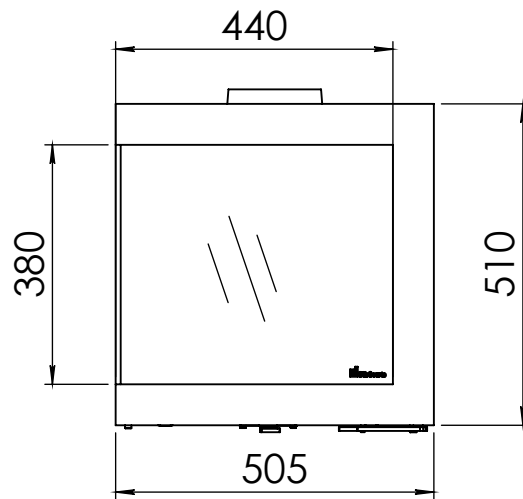

Kachel
Type **Bora corner, rechts**

Eenheid
Units mm

Datum
Date 22-09-20

www.geurts.nl

Wijzigingen voorbehouden.
Subject to changes.

Gebruik uitsluitend na schriftelijke toestemming Dik Geurts Haardkachels.
Usage only after written consent of Dik Geurts Haardkachels.

Kachel Type **Bora Corner, rechts, Wall**

Eenheid Units mm

Datum Date 30-09-20

www.geurts.nl

Wijzigingen voorbehouden. Subject to changes.

Gebruik uitsluitend na schriftelijke toestemming Dik Geurts Haardkachels. Usage only after written consent of Dik Geurts Haardkachels.

Kachel
Type **Bora Corner, links, Cube**

Eenheid
Units mm

Datum
Date 30-09-20

www.geurts.nl

Wijzigingen voorbehouden.
Subject to changes.

Gebruik uitsluitend na schriftelijke toestemming Dik Geurts Haardkachels.
Usage only after written consent of Dik Geurts Haardkachels.

Kachel Type **Bora Corner, rechts, Cube**

Einheit Units mm

Datum Date 30-09-20

www.geurts.nl

Wijzigingen voorbehouden. Subject to changes.

Gebruik uitsluitend na schriftelijke toestemming Dik Geurts Haardkachels. Usage only after written consent of Dik Geurts Haardkachels.