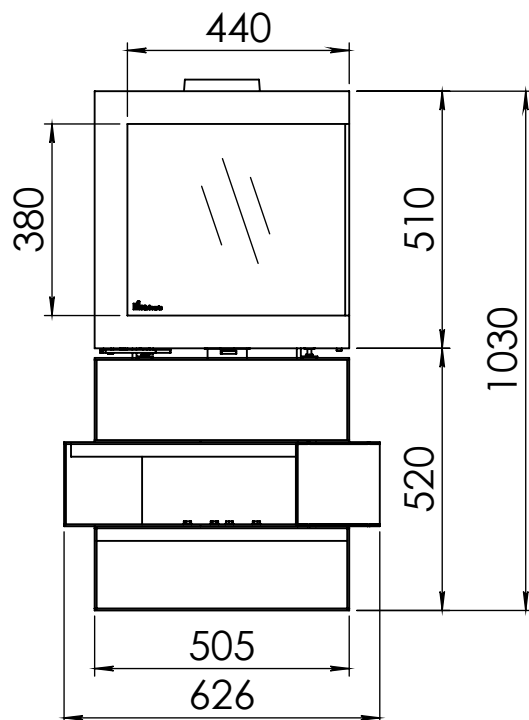

Kachel Type **Bora Corner, rechts, Wall**

Eenheid Units mm

Datum Date 30-09-20

www.geurts.nl

Wijzigingen voorbehouden. Subject to changes.

Gebruik uitsluitend na schriftelijke toestemming Dik Geurts Haardkachels. Usage only after written consent of Dik Geurts Haardkachels.

Kachel
Type **Bora Corner, links, Cube**

Eenheid
Units mm

Datum
Date 30-09-20

www.geurts.nl

Wijzigingen voorbehouden.
Subject to changes.

Gebruik uitsluitend na schriftelijke toestemming Dik Geurts Haardkachels.
Usage only after written consent of Dik Geurts Haardkachels.

Kachel Type **Bora Corner, rechts, Cube**

Einheit Units mm

Datum Date 30-09-20

www.geurts.nl

Wijzigingen voorbehouden. Subject to changes.

Gebruik uitsluitend na schriftelijke toestemming Dik Geurts Haardkachels. Usage only after written consent of Dik Geurts Haardkachels.

Kachel Type **Bora Corner, links, Straight Plateau**

Eenheid Units mm

Datum Date 01-10-20

www.geurts.nl

Wijzigingen voorbehouden.
Subject to changes.

Gebruik uitsluitend na schriftelijke toestemming Dik Geurts Haardkachels.
Usage only after written consent of Dik Geurts Haardkachels.