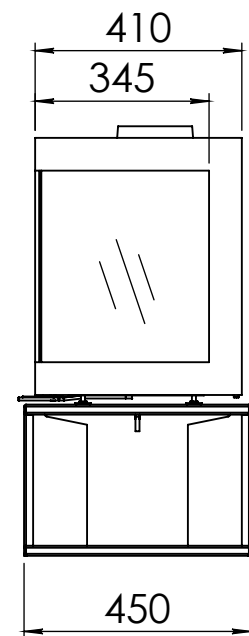

Kachel Type **Bora Corner, links, Straight Plateau**

Eenheid Units mm

Datum Date 01-10-20

www.geurts.nl

Wijzigingen voorbehouden.
Subject to changes.

Gebruik uitsluitend na schriftelijke toestemming Dik Geurts Haardkachels.
Usage only after written consent of Dik Geurts Haardkachels.

Kachel Type **Bora Corner, rechts, Straight Plateau**

Eenheid Units mm

Datum Date 01-10-20

www.geurts.nl

Wijzigingen voorbehouden.
Subject to changes.

Gebruik uitsluitend na schriftelijke toestemming Dik Geurts Haardkachels.
Usage only after written consent of Dik Geurts Haardkachels.

Kachel Type **Bora Corner, links, Floating Plateau**

Eenheid Units mm

Datum Date 01-10-20

www.geurts.nl

Wijzigingen voorbehouden. Subject to changes.

Gebruik uitsluitend na schriftelijke toestemming Dik Geurts Haardkachels. Usage only after written consent of Dik Geurts Haardkachels.

Kachel Type **Bora Corner, rechts, Floating Plateau**

Eenheid Units mm

Datum Date 01-10-20

www.geurts.nl

Wijzigingen voorbehouden. Subject to changes.

Gebruik uitsluitend na schriftelijke toestemming Dik Geurts Haardkachels. Usage only after written consent of Dik Geurts Haardkachels.