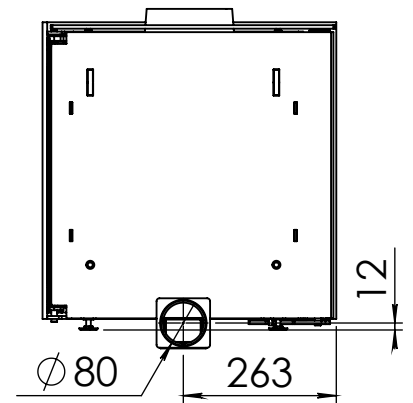

Kachel
Type **Bora corner, links**

Eenheid
Units mm

Datum
Date 22-09-20

www.geurts.nl

Wijzigingen voorbehouden.
Subject to changes.

Gebruik uitsluitend na schriftelijke toestemming Dik Geurts Haardkachels.
Usage only after written consent of Dik Geurts Haardkachels.

Kachel
Type **Bora corner, rechts**

Eenheid
Units mm

Datum
Date 22-09-20

www.geurts.nl

Wijzigingen voorbehouden.
Subject to changes.

Gebruik uitsluitend na schriftelijke toestemming Dik Geurts Haardkachels.
Usage only after written consent of Dik Geurts Haardkachels.

Kachel Type **Bora Corner, rechts, Wall**

Eenheid Units mm

Datum Date 30-09-20

www.geurts.nl

Wijzigingen voorbehouden. Subject to changes.

Gebruik uitsluitend na schriftelijke toestemming Dik Geurts Haardkachels. Usage only after written consent of Dik Geurts Haardkachels.

Kachel
Type **Bora Corner, links, Cube**

Eenheid
Units mm

Datum
Date 30-09-20

www.geurts.nl

Wijzigingen voorbehouden.
Subject to changes.

Gebruik uitsluitend na schriftelijke toestemming Dik Geurts Haardkachels.
Usage only after written consent of Dik Geurts Haardkachels.