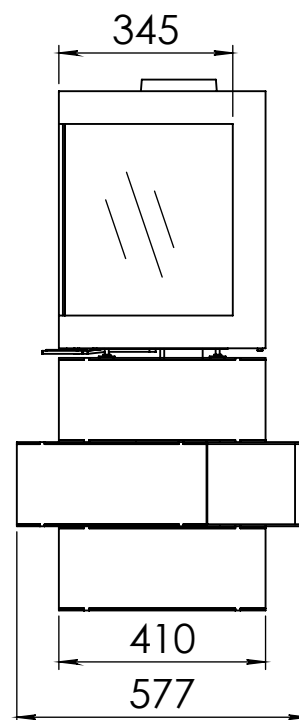

Kachel Type **Bora Corner, rechts, Wall**

Eenheid Units mm

Datum Date 30-09-20

www.geurts.nl

Wijzigingen voorbehouden. Subject to changes.

Gebruik uitsluitend na schriftelijke toestemming Dik Geurts Haardkachels. Usage only after written consent of Dik Geurts Haardkachels.

Kachel
Type **Bora Corner, links, Cube**

Eenheid
Units mm

Datum
Date 30-09-20

www.geurts.nl

Wijzigingen voorbehouden.
Subject to changes.

Gebruik uitsluitend na schriftelijke toestemming Dik Geurts Haardkachels.
Usage only after written consent of Dik Geurts Haardkachels.

Kachel Type **Bora Corner, rechts, Cube**

Einheit Units mm

Datum Date 30-09-20

www.geurts.nl

Wijzigingen voorbehouden. Subject to changes.

Gebruik uitsluitend na schriftelijke toestemming Dik Geurts Haardkachels. Usage only after written consent of Dik Geurts Haardkachels.

Kachel Type **Bora Corner, links, Straight Plateau**

Eenheid Units mm

Datum Date 01-10-20

www.geurts.nl

Wijzigingen voorbehouden.
Subject to changes.

Gebruik uitsluitend na schriftelijke toestemming Dik Geurts Haardkachels.
Usage only after written consent of Dik Geurts Haardkachels.