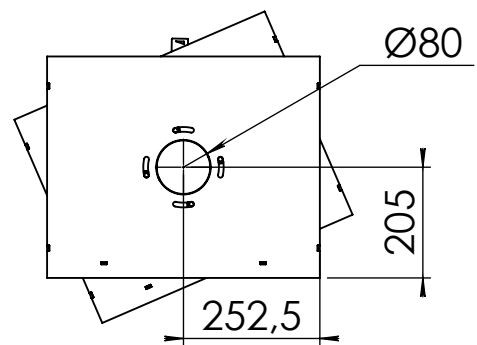

Kachel
Type **Bora corner, rechts**

Eenheid
Units mm

Datum
Date 22-09-20

www.geurts.nl

Wijzigingen voorbehouden.
Subject to changes.

Gebruik uitsluitend na schriftelijke toestemming Dik Geurts Haardkachels.
Usage only after written consent of Dik Geurts Haardkachels.

Kachel Type **Bora Corner, rechts, Wall**

Eenheid Units mm

Datum Date 30-09-20

www.geurts.nl

Wijzigingen voorbehouden. Subject to changes.

Gebruik uitsluitend na schriftelijke toestemming Dik Geurts Haardkachels. Usage only after written consent of Dik Geurts Haardkachels.

Kachel
Type **Bora Corner, links, Cube**

Eenheid
Units mm

Datum
Date 30-09-20

www.geurts.nl

Wijzigingen voorbehouden.
Subject to changes.

Gebruik uitsluitend na schriftelijke toestemming Dik Geurts Haardkachels.
Usage only after written consent of Dik Geurts Haardkachels.

Kachel Type **Bora Corner, rechts, Cube**

Einheit Units mm

Datum Date 30-09-20

www.geurts.nl

Wijzigingen voorbehouden. Subject to changes.

Gebruik uitsluitend na schriftelijke toestemming Dik Geurts Haardkachels. Usage only after written consent of Dik Geurts Haardkachels.