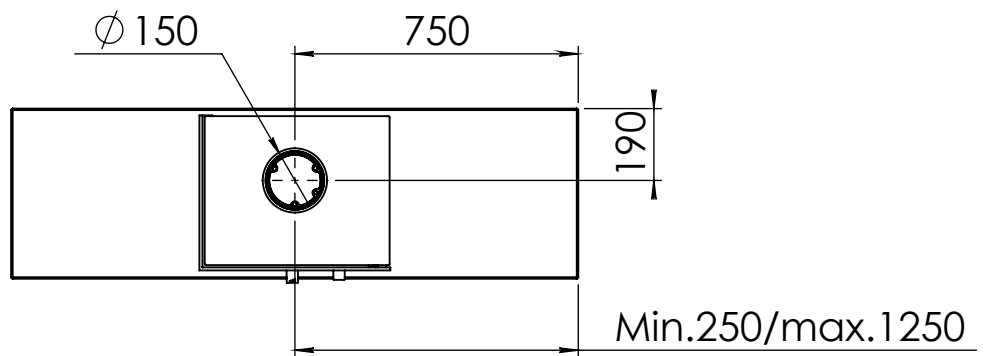

Kachel
Type **Bora Corner, links, Cube**

Eenheid
Units mm

Datum
Date 30-09-20

www.geurts.nl

Wijzigingen voorbehouden.
Subject to changes.

Gebruik uitsluitend na schriftelijke toestemming Dik Geurts Haardkachels.
Usage only after written consent of Dik Geurts Haardkachels.

Kachel Type **Bora Corner, rechts, Cube**

Einheit Units mm

Datum Date 30-09-20

www.geurts.nl

Wijzigingen voorbehouden. Subject to changes.

Gebruik uitsluitend na schriftelijke toestemming Dik Geurts Haardkachels. Usage only after written consent of Dik Geurts Haardkachels.

Kachel Type **Bora Corner, links, Straight Plateau**

Eenheid Units mm

Datum Date 01-10-20

www.geurts.nl

Wijzigingen voorbehouden.
Subject to changes.

Gebruik uitsluitend na schriftelijke toestemming Dik Geurts Haardkachels.
Usage only after written consent of Dik Geurts Haardkachels.

Kachel Type **Bora Corner, rechts, Straight Plateau**

Eenheid Units mm

Datum Date 01-10-20

www.geurts.nl

Wijzigingen voorbehouden.
Subject to changes.

Gebruik uitsluitend na schriftelijke toestemming Dik Geurts Haardkachels.
Usage only after written consent of Dik Geurts Haardkachels.