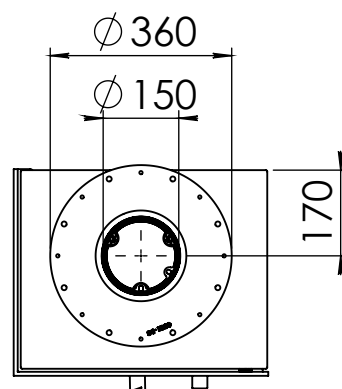

Kachel Type **Bora Corner, links, Floating Plateau**

Eenheid Units mm

Datum Date 01-10-20

www.geurts.nl

Wijzigingen voorbehouden. Subject to changes.

Gebruik uitsluitend na schriftelijke toestemming Dik Geurts Haardkachels. Usage only after written consent of Dik Geurts Haardkachels.

Kachel Type **Bora Corner, rechts, Floating Plateau**

Eenheid Units mm

Datum Date 01-10-20

www.geurts.nl

Wijzigingen voorbehouden. Subject to changes.

Gebruik uitsluitend na schriftelijke toestemming Dik Geurts Haardkachels. Usage only after written consent of Dik Geurts Haardkachels.

Kachel
Type **Bora Corner, links, Fixed**

Eenheid
Units mm

Datum
Date 07-01-22

www.geurts.nl

Wijzigingen voorbehouden.
Subject to changes.

Gebruik uitsluitend na schriftelijke toestemming Dik Geurts Haardkachels.
Usage only after written consent of Dik Geurts Haardkachels.

Kachel
Type **Bora Corner, rechts, Fixed**

Eenheid
Units mm

Datum
Date 07-01-22

www.geurts.nl

Wijzigingen voorbehouden.
Subject to changes.

Gebruik uitsluitend na schriftelijke toestemming Dik Geurts Haardkachels.
Usage only after written consent of Dik Geurts Haardkachels.