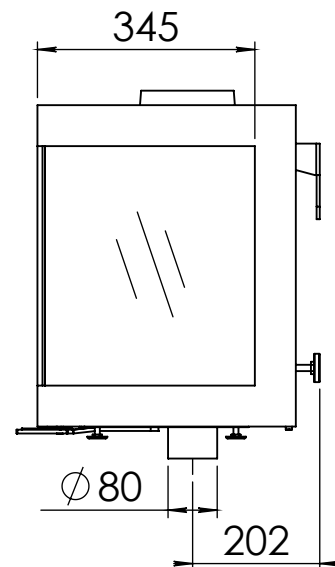

Kachel
Type **Bora corner, rechts**

Eenheid
Units mm

Datum
Date 22-09-20

www.geurts.nl

Wijzigingen voorbehouden.
Subject to changes.

Gebruik uitsluitend na schriftelijke toestemming Dik Geurts Haardkachels.
Usage only after written consent of Dik Geurts Haardkachels.

Kachel Type **Bora Corner, rechts, Wall**

Eenheid Units mm

Datum Date 30-09-20

www.geurts.nl

Wijzigingen voorbehouden. Subject to changes.

Gebruik uitsluitend na schriftelijke toestemming Dik Geurts Haardkachels. Usage only after written consent of Dik Geurts Haardkachels.

Kachel
Type **Bora Corner, links, Cube**

Eenheid
Units mm

Datum
Date 30-09-20

www.geurts.nl

Wijzigingen voorbehouden.
Subject to changes.

Gebruik uitsluitend na schriftelijke toestemming Dik Geurts Haardkachels.
Usage only after written consent of Dik Geurts Haardkachels.

Kachel Type **Bora Corner, rechts, Cube**

Einheit Units mm

Datum Date 30-09-20

www.geurts.nl

Wijzigingen voorbehouden. Subject to changes.

Gebruik uitsluitend na schriftelijke toestemming Dik Geurts Haardkachels. Usage only after written consent of Dik Geurts Haardkachels.