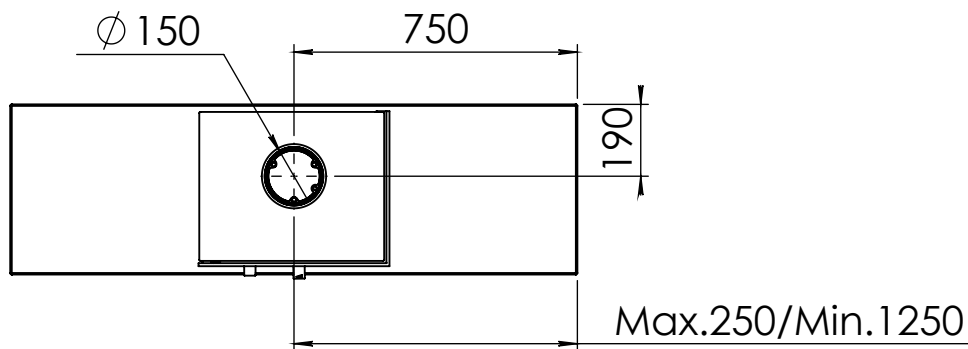

Kachel
Type **Bora Corner, links, Cube**

Eenheid
Units mm

Datum
Date 30-09-20

www.geurts.nl

Wijzigingen voorbehouden.
Subject to changes.

Gebruik uitsluitend na schriftelijke toestemming Dik Geurts Haardkachels.
Usage only after written consent of Dik Geurts Haardkachels.

Kachel Type **Bora Corner, rechts, Cube**

Einheit Units mm

Datum Date 30-09-20

www.geurts.nl

Wijzigingen voorbehouden. Subject to changes.

Gebruik uitsluitend na schriftelijke toestemming Dik Geurts Haardkachels. Usage only after written consent of Dik Geurts Haardkachels.

Kachel Type **Bora Corner, links, Straight Plateau**

Eenheid Units mm

Datum Date 01-10-20

www.geurts.nl

Wijzigingen voorbehouden.
Subject to changes.

Gebruik uitsluitend na schriftelijke toestemming Dik Geurts Haardkachels.
Usage only after written consent of Dik Geurts Haardkachels.

Kachel Type **Bora Corner, rechts, Straight Plateau**

Eenheid Units mm

Datum Date 01-10-20

www.geurts.nl

Wijzigingen voorbehouden.
Subject to changes.

Gebruik uitsluitend na schriftelijke toestemming Dik Geurts Haardkachels.
Usage only after written consent of Dik Geurts Haardkachels.