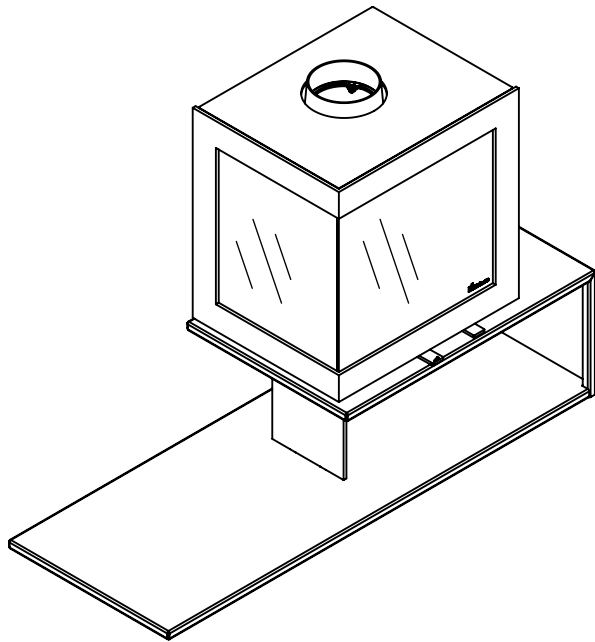

Kachel Type **Bora Corner, rechts, Straight Plateau**

Eenheid Units mm

Datum Date 01-10-20

www.geurts.nl

Wijzigingen voorbehouden.
Subject to changes.

Gebruik uitsluitend na schriftelijke toestemming Dik Geurts Haardkachels.
Usage only after written consent of Dik Geurts Haardkachels.

Kachel Type **Bora Corner, links, Floating Plateau**

Eenheid Units mm

Datum Date 01-10-20

www.geurts.nl

Wijzigingen voorbehouden. Subject to changes.

Gebruik uitsluitend na schriftelijke toestemming Dik Geurts Haardkachels. Usage only after written consent of Dik Geurts Haardkachels.