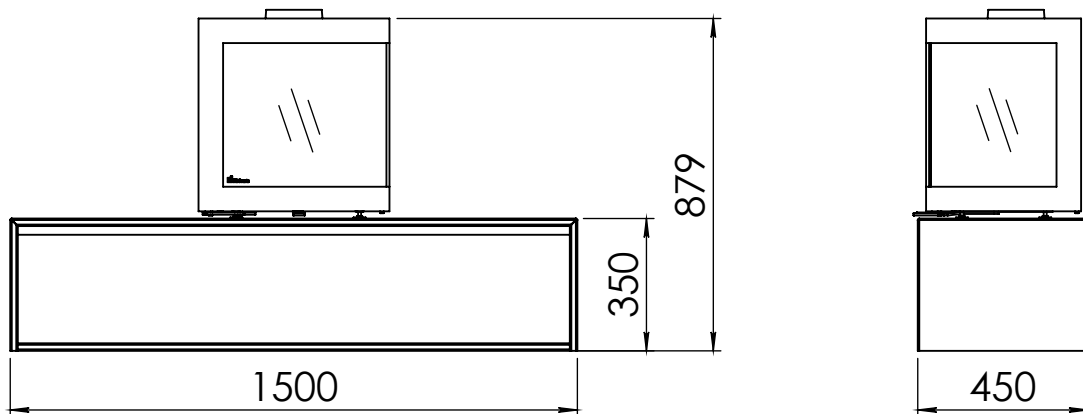

Kachel Type **Bora Corner, rechts, Cube**

Einheit Units mm

Datum Date 30-09-20

www.geurts.nl

Wijzigingen voorbehouden. Subject to changes.

Gebruik uitsluitend na schriftelijke toestemming Dik Geurts Haardkachels. Usage only after written consent of Dik Geurts Haardkachels.

Kachel Type **Bora Corner, links, Straight Plateau**

Eenheid Units mm

Datum Date 01-10-20

www.geurts.nl

Wijzigingen voorbehouden.
Subject to changes.

Gebruik uitsluitend na schriftelijke toestemming Dik Geurts Haardkachels.
Usage only after written consent of Dik Geurts Haardkachels.

Kachel Type **Bora Corner, rechts, Straight Plateau**

Eenheid Units mm

Datum Date 01-10-20

www.geurts.nl

Wijzigingen voorbehouden.
Subject to changes.

Gebruik uitsluitend na schriftelijke toestemming Dik Geurts Haardkachels.
Usage only after written consent of Dik Geurts Haardkachels.