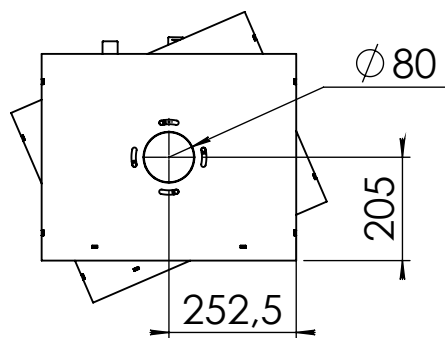

Kachel Type **Bora Corner, rechts, Wall**

Eenheid Units mm

Datum Date 30-09-20

www.geurts.nl

Wijzigingen voorbehouden. Subject to changes.

Gebruik uitsluitend na schriftelijke toestemming Dik Geurts Haardkachels. Usage only after written consent of Dik Geurts Haardkachels.

Kachel
Type **Bora Corner, links, Cube**

Eenheid
Units mm

Datum
Date 30-09-20

www.geurts.nl

Wijzigingen voorbehouden.
Subject to changes.

Gebruik uitsluitend na schriftelijke toestemming Dik Geurts Haardkachels.
Usage only after written consent of Dik Geurts Haardkachels.

Kachel Type **Bora Corner, rechts, Cube**

Einheit Units mm

Datum Date 30-09-20

www.geurts.nl

Wijzigingen voorbehouden. Subject to changes.

Gebruik uitsluitend na schriftelijke toestemming Dik Geurts Haardkachels. Usage only after written consent of Dik Geurts Haardkachels.

Kachel Type **Bora Corner, links, Straight Plateau**

Eenheid Units mm

Datum Date 01-10-20

www.geurts.nl

Wijzigingen voorbehouden.
Subject to changes.

Gebruik uitsluitend na schriftelijke toestemming Dik Geurts Haardkachels.
Usage only after written consent of Dik Geurts Haardkachels.