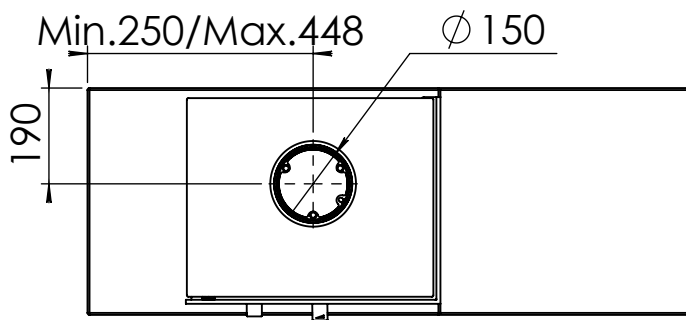

Kachel Type **Bora Corner, links, Straight Plateau**

Eenheid Units mm

Datum Date 01-10-20

www.geurts.nl

Wijzigingen voorbehouden.
Subject to changes.

Gebruik uitsluitend na schriftelijke toestemming Dik Geurts Haardkachels.
Usage only after written consent of Dik Geurts Haardkachels.

Kachel Type **Bora Corner, rechts, Straight Plateau**

Eenheid Units mm

Datum Date 01-10-20

www.geurts.nl

Wijzigingen voorbehouden.
Subject to changes.

Gebruik uitsluitend na schriftelijke toestemming Dik Geurts Haardkachels.
Usage only after written consent of Dik Geurts Haardkachels.

Kachel Type **Bora Corner, links, Floating Plateau**

Eenheid Units mm

Datum Date 01-10-20

www.geurts.nl

Wijzigingen voorbehouden. Subject to changes.

Gebruik uitsluitend na schriftelijke toestemming Dik Geurts Haardkachels. Usage only after written consent of Dik Geurts Haardkachels.

Kachel Type **Bora Corner, rechts, Floating Plateau**

Eenheid Units mm

Datum Date 01-10-20

www.geurts.nl

Wijzigingen voorbehouden. Subject to changes.

Gebruik uitsluitend na schriftelijke toestemming Dik Geurts Haardkachels. Usage only after written consent of Dik Geurts Haardkachels.