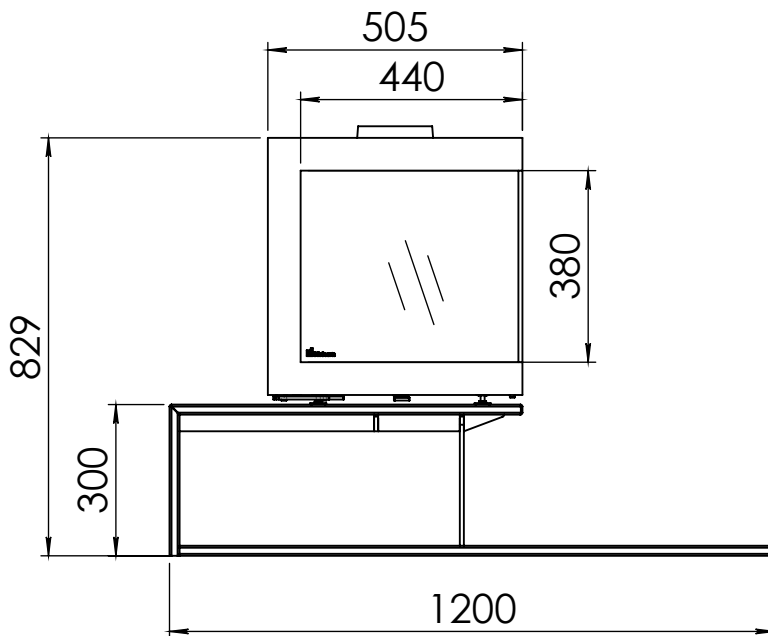

Kachel Type **Bora Corner, rechts, Straight Plateau**

Eenheid Units mm

Datum Date 01-10-20

www.geurts.nl

Wijzigingen voorbehouden.
Subject to changes.

Gebruik uitsluitend na schriftelijke toestemming Dik Geurts Haardkachels.
Usage only after written consent of Dik Geurts Haardkachels.

Kachel Type **Bora Corner, links, Floating Plateau**

Eenheid Units mm

Datum Date 01-10-20

www.geurts.nl

Wijzigingen voorbehouden. Subject to changes.

Gebruik uitsluitend na schriftelijke toestemming Dik Geurts Haardkachels. Usage only after written consent of Dik Geurts Haardkachels.

Kachel Type **Bora Corner, rechts, Floating Plateau**

Eenheid Units mm

Datum Date 01-10-20

www.geurts.nl

Wijzigingen voorbehouden. Subject to changes.

Gebruik uitsluitend na schriftelijke toestemming Dik Geurts Haardkachels. Usage only after written consent of Dik Geurts Haardkachels.

Kachel
Type **Bora Corner, links, Fixed**

Eenheid
Units mm

Datum
Date 07-01-22

www.geurts.nl

Wijzigingen voorbehouden.
Subject to changes.

Gebruik uitsluitend na schriftelijke toestemming Dik Geurts Haardkachels.
Usage only after written consent of Dik Geurts Haardkachels.