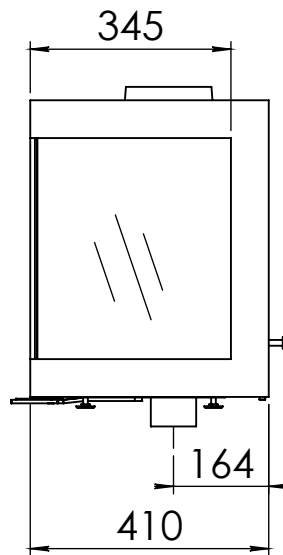

Kachel
Type **Bora corner, links**

Eenheid
Units mm

Datum
Date 22-09-20

www.geurts.nl

Wijzigingen voorbehouden.
Subject to changes.

Gebruik uitsluitend na schriftelijke toestemming Dik Geurts Haardkachels.
Usage only after written consent of Dik Geurts Haardkachels.

Kachel
Type **Bora corner, rechts**

Eenheid
Units mm

Datum
Date 22-09-20

www.geurts.nl

Wijzigingen voorbehouden.
Subject to changes.

Gebruik uitsluitend na schriftelijke toestemming Dik Geurts Haardkachels.
Usage only after written consent of Dik Geurts Haardkachels.

Kachel Type **Bora Corner, rechts, Wall**

Eenheid Units mm

Datum Date 30-09-20

www.geurts.nl

Wijzigingen voorbehouden. Subject to changes.

Gebruik uitsluitend na schriftelijke toestemming Dik Geurts Haardkachels. Usage only after written consent of Dik Geurts Haardkachels.

Kachel
Type **Bora Corner, links, Cube**

Eenheid
Units mm

Datum
Date 30-09-20

www.geurts.nl

Wijzigingen voorbehouden.
Subject to changes.

Gebruik uitsluitend na schriftelijke toestemming Dik Geurts Haardkachels.
Usage only after written consent of Dik Geurts Haardkachels.