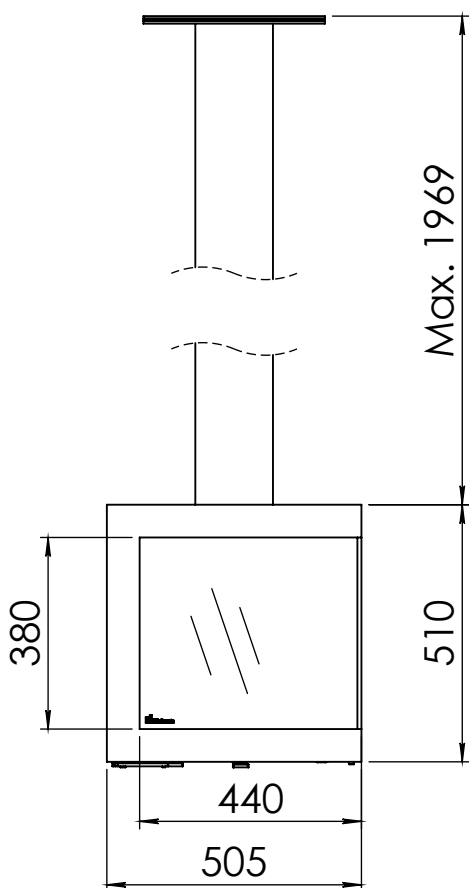

Kachel Type **Bora Corner, links, Floating Plateau**

Eenheid Units mm

Datum Date 01-10-20

www.geurts.nl

Wijzigingen voorbehouden. Subject to changes.

Gebruik uitsluitend na schriftelijke toestemming Dik Geurts Haardkachels. Usage only after written consent of Dik Geurts Haardkachels.

Kachel Type **Bora Corner, rechts, Floating Plateau**

Eenheid Units mm

Datum Date 01-10-20

www.geurts.nl

Wijzigingen voorbehouden. Subject to changes.

Gebruik uitsluitend na schriftelijke toestemming Dik Geurts Haardkachels. Usage only after written consent of Dik Geurts Haardkachels.

Kachel
Type **Bora Corner, links, Fixed**

Eenheid
Units mm

Datum
Date 07-01-22

www.geurts.nl

Wijzigingen voorbehouden.
Subject to changes.

Gebruik uitsluitend na schriftelijke toestemming Dik Geurts Haardkachels.
Usage only after written consent of Dik Geurts Haardkachels.

Kachel
Type **Bora Corner, rechts, Fixed**

Eenheid
Units mm

Datum
Date 07-01-22

www.geurts.nl

Wijzigingen voorbehouden.
Subject to changes.

Gebruik uitsluitend na schriftelijke toestemming Dik Geurts Haardkachels.
Usage only after written consent of Dik Geurts Haardkachels.