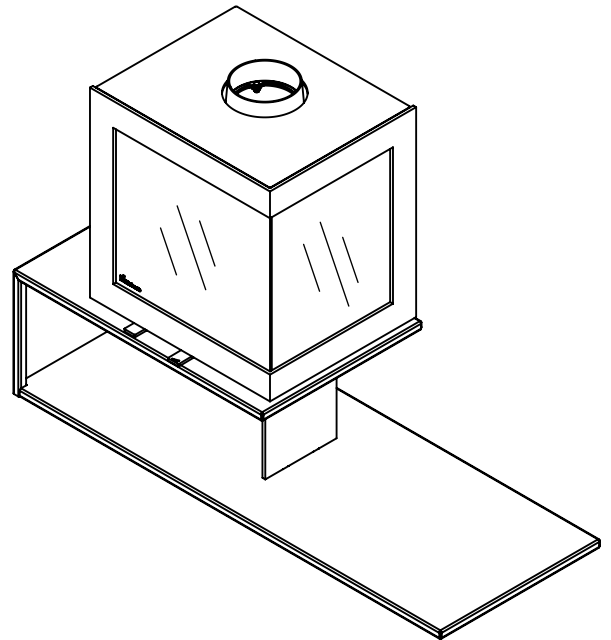

Kachel Type **Bora Corner, rechts, Straight Plateau**

Eenheid Units mm

Datum Date 01-10-20

www.geurts.nl

Wijzigingen voorbehouden.
Subject to changes.

Gebruik uitsluitend na schriftelijke toestemming Dik Geurts Haardkachels.
Usage only after written consent of Dik Geurts Haardkachels.

Kachel Type **Bora Corner, links, Floating Plateau**

Eenheid Units mm

Datum Date 01-10-20

www.geurts.nl

Wijzigingen voorbehouden. Subject to changes.

Gebruik uitsluitend na schriftelijke toestemming Dik Geurts Haardkachels. Usage only after written consent of Dik Geurts Haardkachels.

Kachel Type **Bora Corner, rechts, Floating Plateau**

Eenheid Units mm

Datum Date 01-10-20

www.geurts.nl

Wijzigingen voorbehouden. Subject to changes.

Gebruik uitsluitend na schriftelijke toestemming Dik Geurts Haardkachels. Usage only after written consent of Dik Geurts Haardkachels.