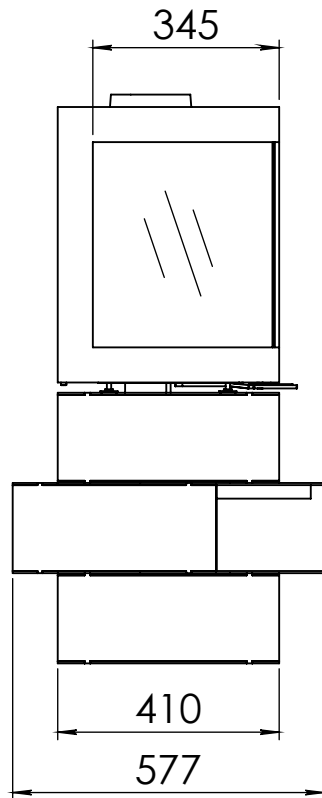

Kachel
Type **Bora corner, rechts**

Eenheid
Units mm

Datum
Date 22-09-20

www.geurts.nl

Wijzigingen voorbehouden.
Subject to changes.

Gebruik uitsluitend na schriftelijke toestemming Dik Geurts Haardkachels.
Usage only after written consent of Dik Geurts Haardkachels.

Kachel Type **Bora Corner, rechts, Wall**

Eenheid Units mm

Datum Date 30-09-20

www.geurts.nl

Wijzigingen voorbehouden. Subject to changes.

Gebruik uitsluitend na schriftelijke toestemming Dik Geurts Haardkachels. Usage only after written consent of Dik Geurts Haardkachels.

Kachel
Type **Bora Corner, links, Cube**

Eenheid
Units mm

Datum
Date 30-09-20

www.geurts.nl

Wijzigingen voorbehouden.
Subject to changes.

Gebruik uitsluitend na schriftelijke toestemming Dik Geurts Haardkachels.
Usage only after written consent of Dik Geurts Haardkachels.

Kachel Type **Bora Corner, rechts, Cube**

Einheit Units mm

Datum Date 30-09-20

www.geurts.nl

Wijzigingen voorbehouden. Subject to changes.

Gebruik uitsluitend na schriftelijke toestemming Dik Geurts Haardkachels. Usage only after written consent of Dik Geurts Haardkachels.