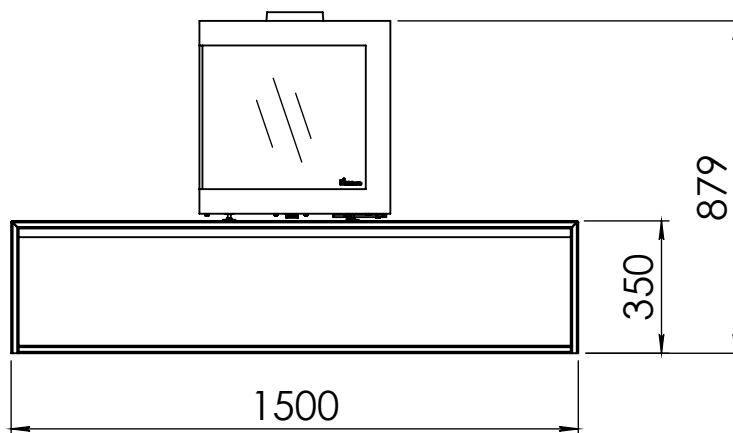

Kachel
Type **Bora Corner, links, Cube**

Eenheid
Units mm

Datum
Date 30-09-20

www.geurts.nl

Wijzigingen voorbehouden.
Subject to changes.

Gebruik uitsluitend na schriftelijke toestemming Dik Geurts Haardkachels.
Usage only after written consent of Dik Geurts Haardkachels.

Kachel Type **Bora Corner, rechts, Cube**

Einheit Units mm

Datum Date 30-09-20

www.geurts.nl

Wijzigingen voorbehouden. Subject to changes.

Gebruik uitsluitend na schriftelijke toestemming Dik Geurts Haardkachels. Usage only after written consent of Dik Geurts Haardkachels.

Kachel Type **Bora Corner, links, Straight Plateau**

Eenheid Units mm

Datum Date 01-10-20

www.geurts.nl

Wijzigingen voorbehouden.
Subject to changes.

Gebruik uitsluitend na schriftelijke toestemming Dik Geurts Haardkachels.
Usage only after written consent of Dik Geurts Haardkachels.

Kachel Type **Bora Corner, rechts, Straight Plateau**

Eenheid Units mm

Datum Date 01-10-20

www.geurts.nl

Wijzigingen voorbehouden.
Subject to changes.

Gebruik uitsluitend na schriftelijke toestemming Dik Geurts Haardkachels.
Usage only after written consent of Dik Geurts Haardkachels.