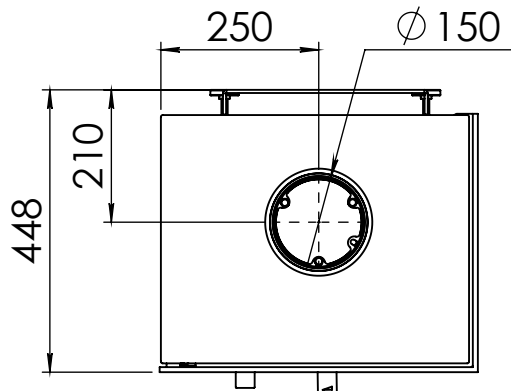

Kachel
Type **Bora corner, rechts**

Eenheid
Units mm

Datum
Date 22-09-20

www.geurts.nl

Wijzigingen voorbehouden.
Subject to changes.

Gebruik uitsluitend na schriftelijke toestemming Dik Geurts Haardkachels.
Usage only after written consent of Dik Geurts Haardkachels.

Kachel Type **Bora Corner, rechts, Wall**

Eenheid Units mm

Datum Date 30-09-20

www.geurts.nl

Wijzigingen voorbehouden. Subject to changes.

Gebruik uitsluitend na schriftelijke toestemming Dik Geurts Haardkachels. Usage only after written consent of Dik Geurts Haardkachels.

Kachel
Type **Bora Corner, links, Cube**

Eenheid
Units mm

Datum
Date 30-09-20

www.geurts.nl

Wijzigingen voorbehouden.
Subject to changes.

Gebruik uitsluitend na schriftelijke toestemming Dik Geurts Haardkachels.
Usage only after written consent of Dik Geurts Haardkachels.

Kachel Type **Bora Corner, rechts, Cube**

Einheit Units mm

Datum Date 30-09-20

www.geurts.nl

Wijzigingen voorbehouden. Subject to changes.

Gebruik uitsluitend na schriftelijke toestemming Dik Geurts Haardkachels. Usage only after written consent of Dik Geurts Haardkachels.