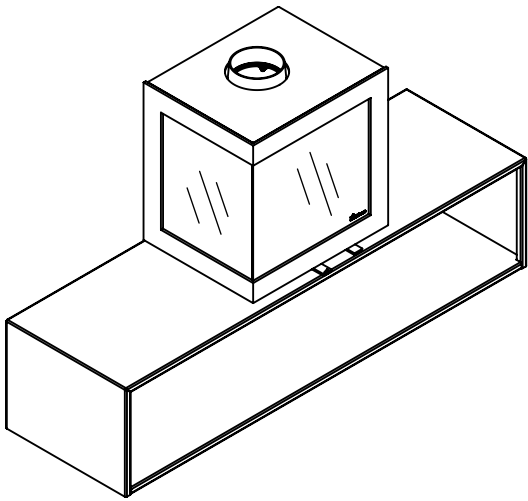

Kachel
Type **Bora Corner, links, Cube**

Eenheid
Units mm

Datum
Date 30-09-20

www.geurts.nl

Wijzigingen voorbehouden.
Subject to changes.

Gebruik uitsluitend na schriftelijke toestemming Dik Geurts Haardkachels.
Usage only after written consent of Dik Geurts Haardkachels.

Kachel Type **Bora Corner, rechts, Cube**

Einheit Units mm

Datum Date 30-09-20

www.geurts.nl

Wijzigingen voorbehouden. Subject to changes.

Gebruik uitsluitend na schriftelijke toestemming Dik Geurts Haardkachels. Usage only after written consent of Dik Geurts Haardkachels.

Kachel Type **Bora Corner, links, Straight Plateau**

Eenheid Units mm

Datum Date 01-10-20

www.geurts.nl

Wijzigingen voorbehouden.
Subject to changes.

Gebruik uitsluitend na schriftelijke toestemming Dik Geurts Haardkachels.
Usage only after written consent of Dik Geurts Haardkachels.