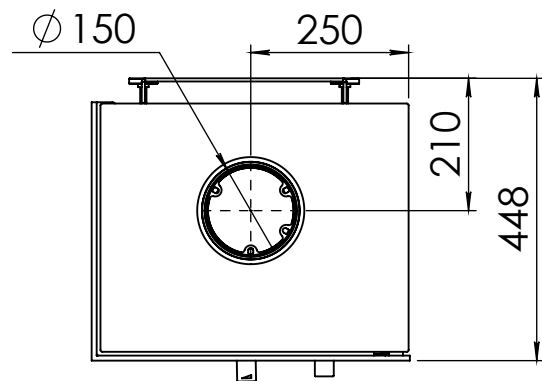

Kachel
Type **Bora corner, rechts**

Eenheid
Units mm

Datum
Date 22-09-20

www.geurts.nl

Wijzigingen voorbehouden.
Subject to changes.

Gebruik uitsluitend na schriftelijke toestemming Dik Geurts Haardkachels.
Usage only after written consent of Dik Geurts Haardkachels.

Kachel Type **Bora Corner, rechts, Wall**

Eenheid Units mm

Datum Date 30-09-20

www.geurts.nl

Wijzigingen voorbehouden. Subject to changes.

Gebruik uitsluitend na schriftelijke toestemming Dik Geurts Haardkachels. Usage only after written consent of Dik Geurts Haardkachels.

Kachel
Type **Bora Corner, links, Cube**

Eenheid
Units mm

Datum
Date 30-09-20

www.geurts.nl

Wijzigingen voorbehouden.
Subject to changes.

Gebruik uitsluitend na schriftelijke toestemming Dik Geurts Haardkachels.
Usage only after written consent of Dik Geurts Haardkachels.

Kachel Type **Bora Corner, rechts, Cube**

Einheit Units mm

Datum Date 30-09-20

www.geurts.nl

Wijzigingen voorbehouden. Subject to changes.

Gebruik uitsluitend na schriftelijke toestemming Dik Geurts Haardkachels. Usage only after written consent of Dik Geurts Haardkachels.