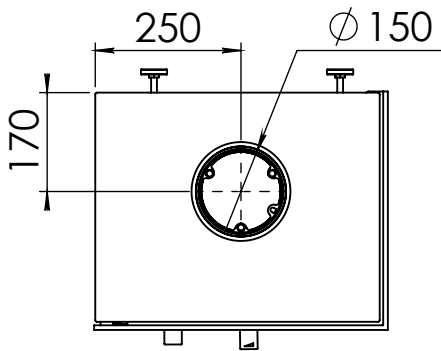

Kachel
Type **Bora corner, links**

Eenheid
Units mm

Datum
Date 22-09-20

www.geurts.nl

Wijzigingen voorbehouden.
Subject to changes.

Gebruik uitsluitend na schriftelijke toestemming Dik Geurts Haardkachels.
Usage only after written consent of Dik Geurts Haardkachels.

Kachel
Type **Bora corner, rechts**

Eenheid
Units mm

Datum
Date 22-09-20

www.geurts.nl

Wijzigingen voorbehouden.
Subject to changes.

Gebruik uitsluitend na schriftelijke toestemming Dik Geurts Haardkachels.
Usage only after written consent of Dik Geurts Haardkachels.

Kachel Type **Bora Corner, rechts, Wall**

Eenheid Units mm

Datum Date 30-09-20

www.geurts.nl

Wijzigingen voorbehouden. Subject to changes.

Gebruik uitsluitend na schriftelijke toestemming Dik Geurts Haardkachels. Usage only after written consent of Dik Geurts Haardkachels.

Kachel
Type **Bora Corner, links, Cube**

Eenheid
Units mm

Datum
Date 30-09-20

www.geurts.nl

Wijzigingen voorbehouden.
Subject to changes.

Gebruik uitsluitend na schriftelijke toestemming Dik Geurts Haardkachels.
Usage only after written consent of Dik Geurts Haardkachels.