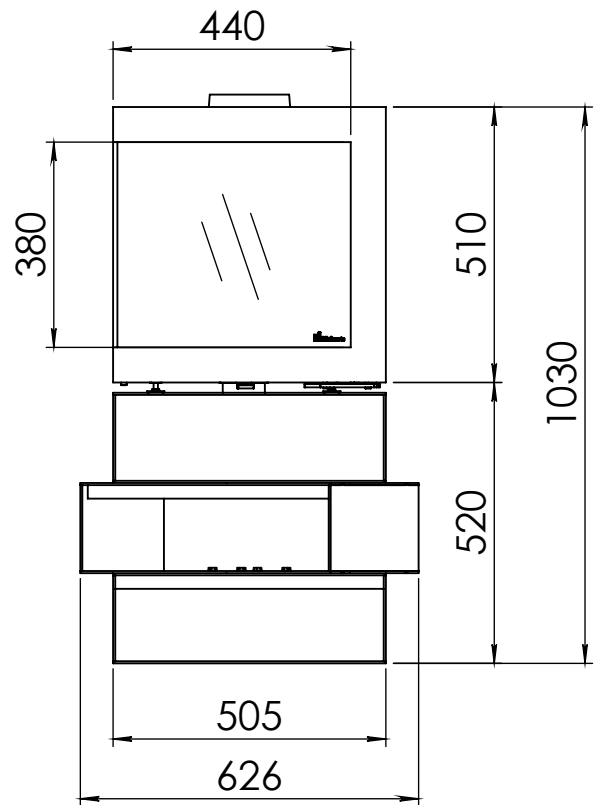

Kachel
Type **Bora corner, rechts**

Eenheid
Units mm

Datum
Date 22-09-20

www.geurts.nl

Wijzigingen voorbehouden.
Subject to changes.

Gebruik uitsluitend na schriftelijke toestemming Dik Geurts Haardkachels.
Usage only after written consent of Dik Geurts Haardkachels.

Kachel Type **Bora Corner, rechts, Wall**

Eenheid Units mm

Datum Date 30-09-20

www.geurts.nl

Wijzigingen voorbehouden. Subject to changes.

Gebruik uitsluitend na schriftelijke toestemming Dik Geurts Haardkachels. Usage only after written consent of Dik Geurts Haardkachels.

Kachel
Type **Bora Corner, links, Cube**

Eenheid
Units mm

Datum
Date 30-09-20

www.geurts.nl

Wijzigingen voorbehouden.
Subject to changes.

Gebruik uitsluitend na schriftelijke toestemming Dik Geurts Haardkachels.
Usage only after written consent of Dik Geurts Haardkachels.

Kachel Type **Bora Corner, rechts, Cube**

Einheit Units mm

Datum Date 30-09-20

www.geurts.nl

Wijzigingen voorbehouden. Subject to changes.

Gebruik uitsluitend na schriftelijke toestemming Dik Geurts Haardkachels. Usage only after written consent of Dik Geurts Haardkachels.