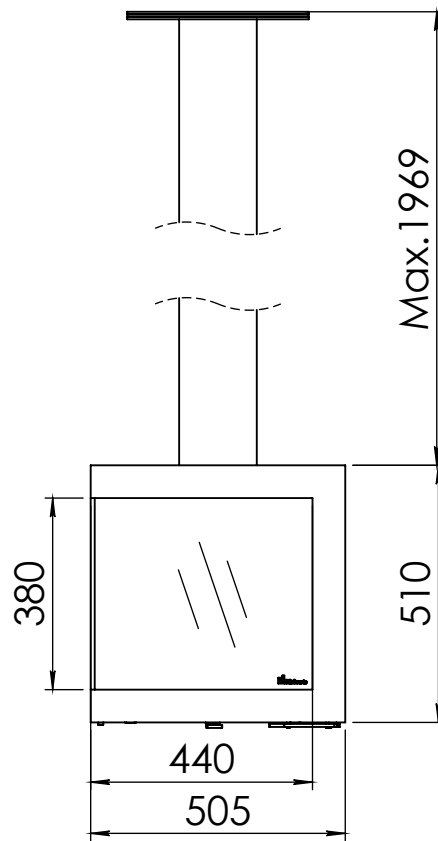

Kachel Type **Bora Corner, rechts, Straight Plateau**

Eenheid Units mm

Datum Date 01-10-20

www.geurts.nl

Wijzigingen voorbehouden.
Subject to changes.

Gebruik uitsluitend na schriftelijke toestemming Dik Geurts Haardkachels.
Usage only after written consent of Dik Geurts Haardkachels.

Kachel Type **Bora Corner, links, Floating Plateau**

Eenheid Units mm

Datum Date 01-10-20

www.geurts.nl

Wijzigingen voorbehouden. Subject to changes.

Gebruik uitsluitend na schriftelijke toestemming Dik Geurts Haardkachels. Usage only after written consent of Dik Geurts Haardkachels.

Kachel Type **Bora Corner, rechts, Floating Plateau**

Eenheid Units mm

Datum Date 01-10-20

www.geurts.nl

Wijzigingen voorbehouden. Subject to changes.

Gebruik uitsluitend na schriftelijke toestemming Dik Geurts Haardkachels. Usage only after written consent of Dik Geurts Haardkachels.

Kachel
Type **Bora Corner, links, Fixed**

Eenheid
Units mm

Datum
Date 07-01-22

www.geurts.nl

Wijzigingen voorbehouden.
Subject to changes.

Gebruik uitsluitend na schriftelijke toestemming Dik Geurts Haardkachels.
Usage only after written consent of Dik Geurts Haardkachels.