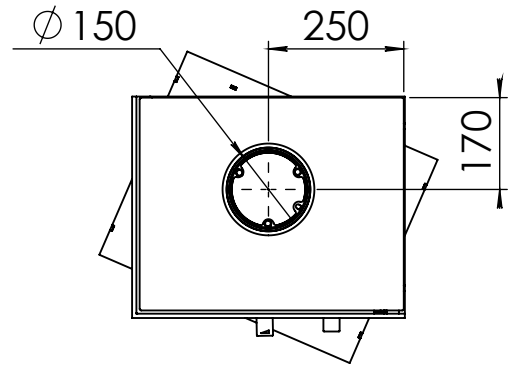

Kachel
Type **Bora corner, rechts**

Eenheid
Units mm

Datum
Date 22-09-20

www.geurts.nl

Wijzigingen voorbehouden.
Subject to changes.

Gebruik uitsluitend na schriftelijke toestemming Dik Geurts Haardkachels.
Usage only after written consent of Dik Geurts Haardkachels.

Kachel Type **Bora Corner, rechts, Wall**

Eenheid Units mm

Datum Date 30-09-20

www.geurts.nl

Wijzigingen voorbehouden. Subject to changes.

Gebruik uitsluitend na schriftelijke toestemming Dik Geurts Haardkachels. Usage only after written consent of Dik Geurts Haardkachels.

Kachel
Type **Bora Corner, links, Cube**

Eenheid
Units mm

Datum
Date 30-09-20

www.geurts.nl

Wijzigingen voorbehouden.
Subject to changes.

Gebruik uitsluitend na schriftelijke toestemming Dik Geurts Haardkachels.
Usage only after written consent of Dik Geurts Haardkachels.

Kachel Type **Bora Corner, rechts, Cube**

Einheit Units mm

Datum Date 30-09-20

www.geurts.nl

Wijzigingen voorbehouden. Subject to changes.

Gebruik uitsluitend na schriftelijke toestemming Dik Geurts Haardkachels. Usage only after written consent of Dik Geurts Haardkachels.