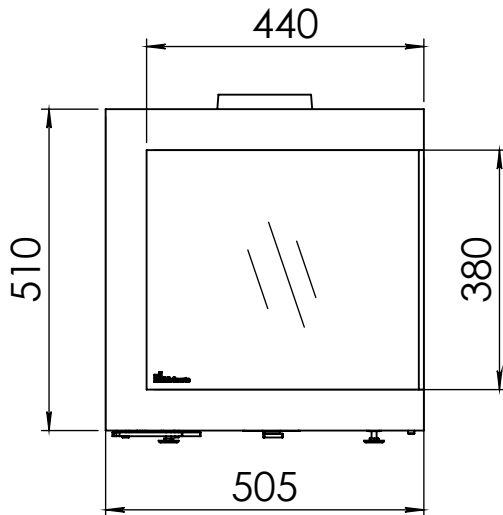

Kachel
Type **Bora corner, rechts**

Eenheid
Units mm

Datum
Date 22-09-20

www.geurts.nl

Wijzigingen voorbehouden.
Subject to changes.

Gebruik uitsluitend na schriftelijke toestemming Dik Geurts Haardkachels.
Usage only after written consent of Dik Geurts Haardkachels.

Kachel Type **Bora Corner, rechts, Wall**

Eenheid Units mm

Datum Date 30-09-20

www.geurts.nl

Wijzigingen voorbehouden. Subject to changes.

Gebruik uitsluitend na schriftelijke toestemming Dik Geurts Haardkachels. Usage only after written consent of Dik Geurts Haardkachels.

Kachel
Type **Bora Corner, links, Cube**

Eenheid
Units mm

Datum
Date 30-09-20

www.geurts.nl

Wijzigingen voorbehouden.
Subject to changes.

Gebruik uitsluitend na schriftelijke toestemming Dik Geurts Haardkachels.
Usage only after written consent of Dik Geurts Haardkachels.

Kachel Type **Bora Corner, rechts, Cube**

Einheit Units mm

Datum Date 30-09-20

www.geurts.nl

Wijzigingen voorbehouden. Subject to changes.

Gebruik uitsluitend na schriftelijke toestemming Dik Geurts Haardkachels. Usage only after written consent of Dik Geurts Haardkachels.