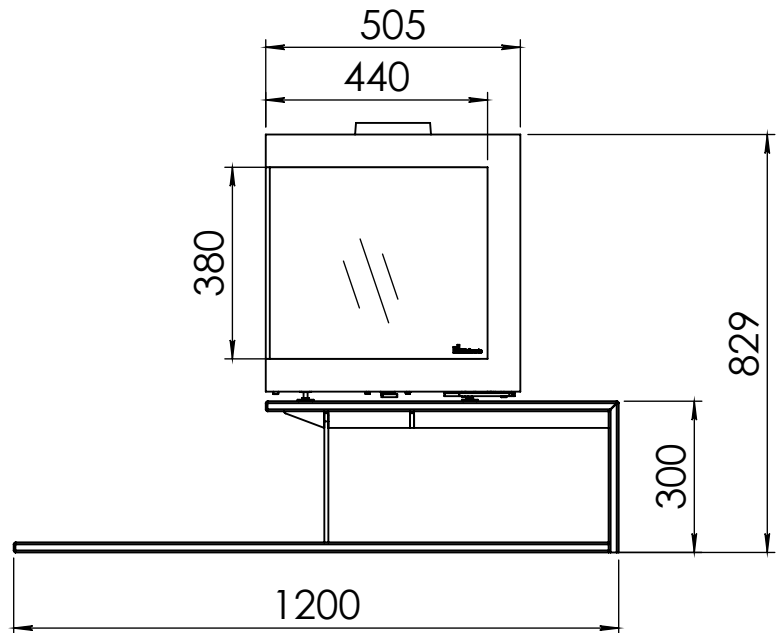

Kachel Type **Bora Corner, links, Straight Plateau**

Eenheid Units mm

Datum Date 01-10-20

www.geurts.nl

Wijzigingen voorbehouden.
Subject to changes.

Gebruik uitsluitend na schriftelijke toestemming Dik Geurts Haardkachels.
Usage only after written consent of Dik Geurts Haardkachels.

Kachel Type **Bora Corner, rechts, Straight Plateau**

Eenheid Units mm

Datum Date 01-10-20

www.geurts.nl

Wijzigingen voorbehouden.
Subject to changes.

Gebruik uitsluitend na schriftelijke toestemming Dik Geurts Haardkachels.
Usage only after written consent of Dik Geurts Haardkachels.

Kachel Type **Bora Corner, links, Floating Plateau**

Eenheid Units mm

Datum Date 01-10-20

www.geurts.nl

Wijzigingen voorbehouden. Subject to changes.

Gebruik uitsluitend na schriftelijke toestemming Dik Geurts Haardkachels. Usage only after written consent of Dik Geurts Haardkachels.

Kachel Type **Bora Corner, rechts, Floating Plateau**

Eenheid Units mm

Datum Date 01-10-20

www.geurts.nl

Wijzigingen voorbehouden. Subject to changes.

Gebruik uitsluitend na schriftelijke toestemming Dik Geurts Haardkachels. Usage only after written consent of Dik Geurts Haardkachels.