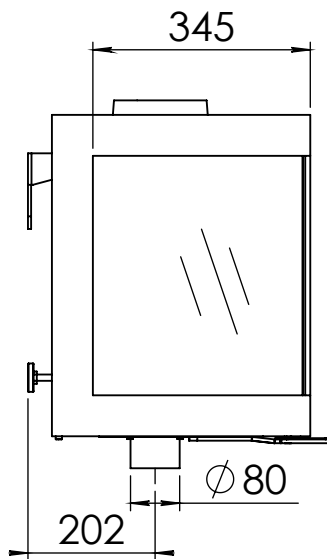

Kachel
Type **Bora corner, rechts**

Eenheid
Units mm

Datum
Date 22-09-20

www.geurts.nl

Wijzigingen voorbehouden.
Subject to changes.

Gebruik uitsluitend na schriftelijke toestemming Dik Geurts Haardkachels.
Usage only after written consent of Dik Geurts Haardkachels.

Kachel Type **Bora Corner, rechts, Wall**

Eenheid Units mm

Datum Date 30-09-20

www.geurts.nl

Wijzigingen voorbehouden. Subject to changes.

Gebruik uitsluitend na schriftelijke toestemming Dik Geurts Haardkachels. Usage only after written consent of Dik Geurts Haardkachels.

Kachel
Type **Bora Corner, links, Cube**

Eenheid
Units mm

Datum
Date 30-09-20

www.geurts.nl

Wijzigingen voorbehouden.
Subject to changes.

Gebruik uitsluitend na schriftelijke toestemming Dik Geurts Haardkachels.
Usage only after written consent of Dik Geurts Haardkachels.

Kachel Type **Bora Corner, rechts, Cube**

Einheit Units mm

Datum Date 30-09-20

www.geurts.nl

Wijzigingen voorbehouden. Subject to changes.

Gebruik uitsluitend na schriftelijke toestemming Dik Geurts Haardkachels. Usage only after written consent of Dik Geurts Haardkachels.